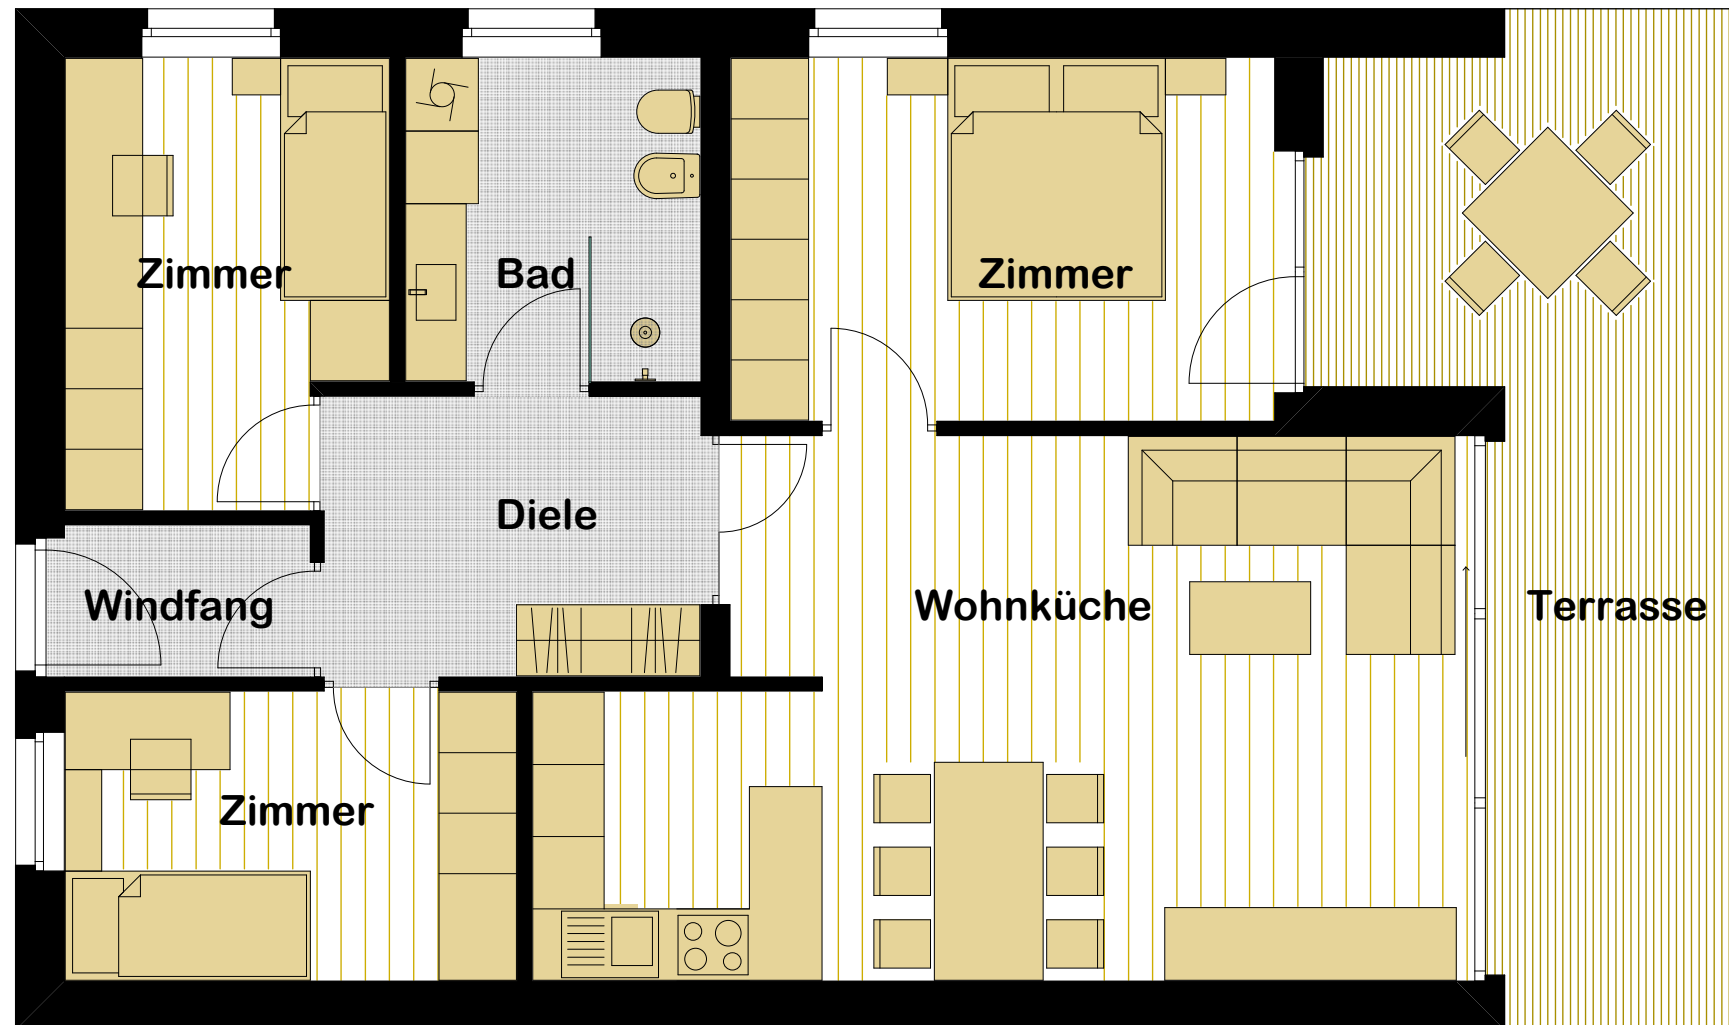

WOHNANLAGE

Prad am Stilfserjoch

WELLENZOHN

IMMOBILIEN

Südostansicht

Obergeschoss Übersichtsplan

Wohnung Nr. 7

WOHNANLAGE

Prad am Stilfserjoch

WELLENZOHN

IMMOBILIEN

Bruttoflächen

Wohnung:	97,51 m ²
Terrasse:	20,13 m ²
Garten:	15,00 m ²
Keller:	4,73m ²

Wohnung Nr.7