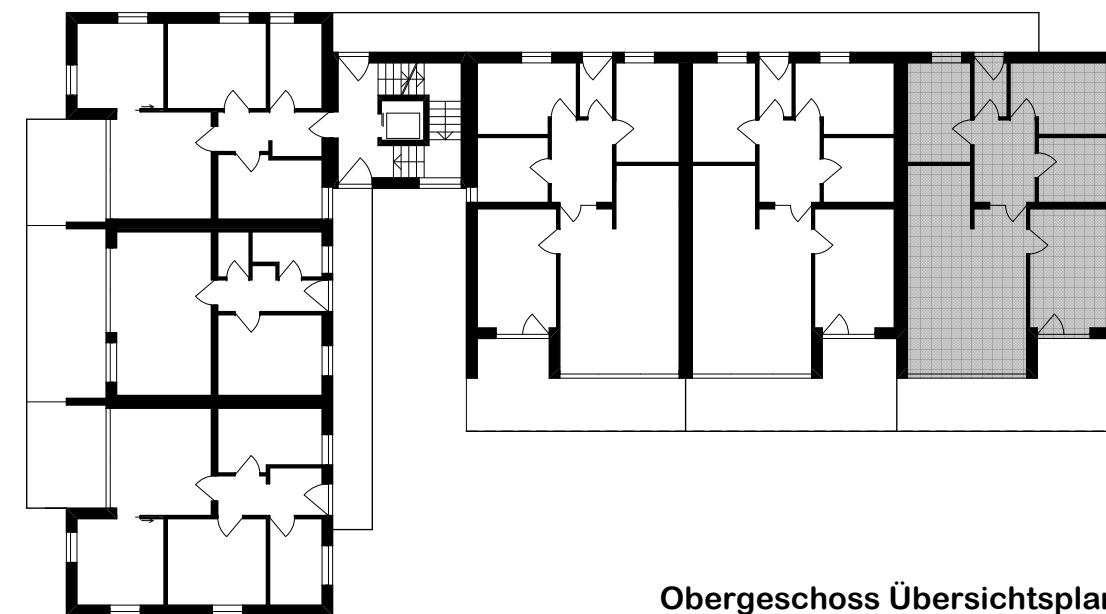

WOHNANLAGE

Prad am Stilfserjoch

WELLENZOHN

IMMOBILIEN

Südostansicht

Obergeschoss Übersichtsplan

Wohnung Nr. 7

WOHNANLAGE

Prad am Stilfserjoch

WELLENZOHN

IMMOBILIEN

Bruttoflächen

Wohnung:	97,51 m ²
Terrasse:	20,13 m ²
Garten:	15,00 m ²
Keller:	4,73m ²

Wohnung Nr.7