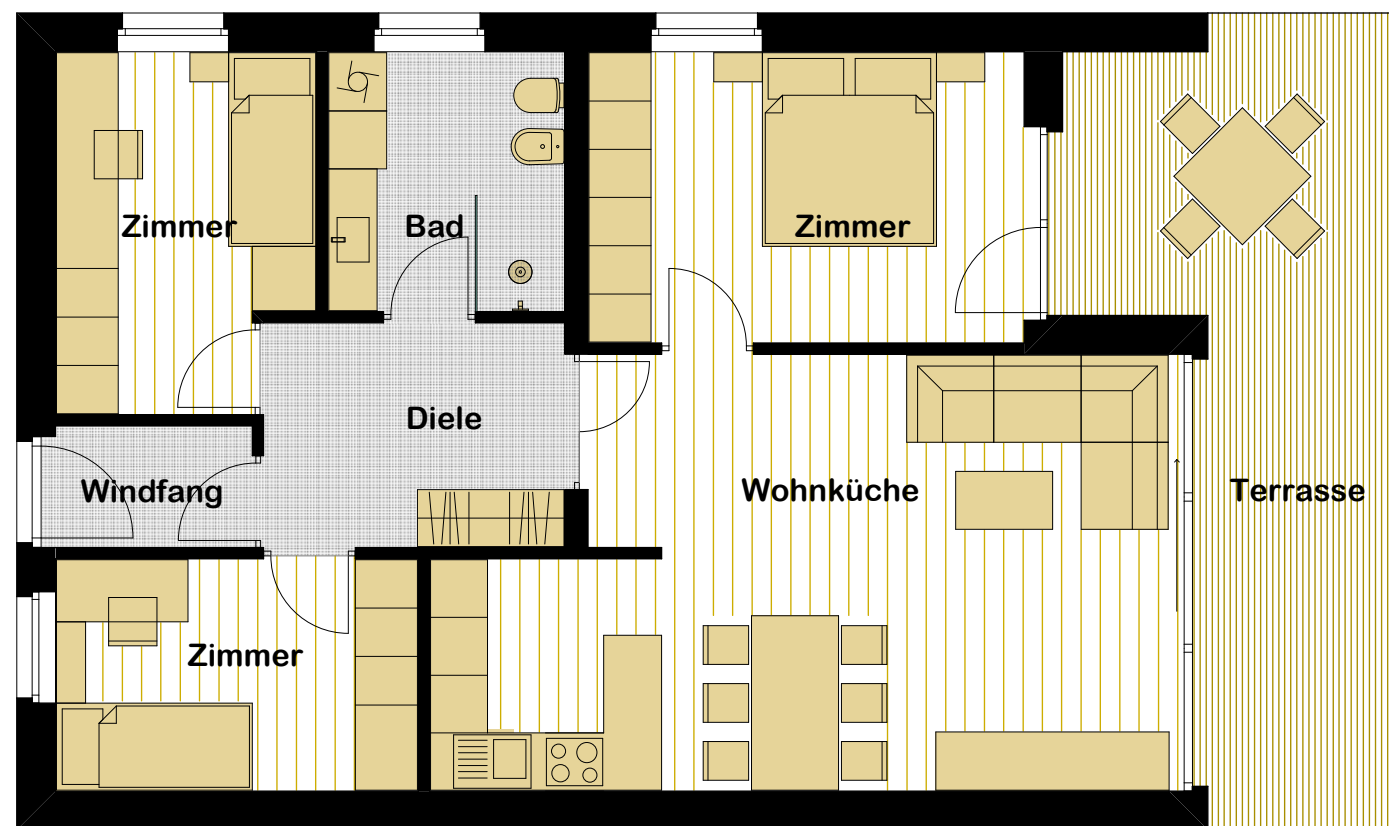

WOHNANLAGE

Prad am Stilfserjoch

WELLENZOHN

IMMOBILIEN

Südostansicht

Obergeschoss Übersichtsplan

Wohnung Nr. 7

WOHNANLAGE

Prad am Stilfserjoch

WELLENZOHN

IMMOBILIEN

Bruttoflächen

Wohnung:	97,51 m ²
Terrasse:	20,13 m ²
Garten:	15,00 m ²
Keller:	4,73m ²

Wohnung Nr.7