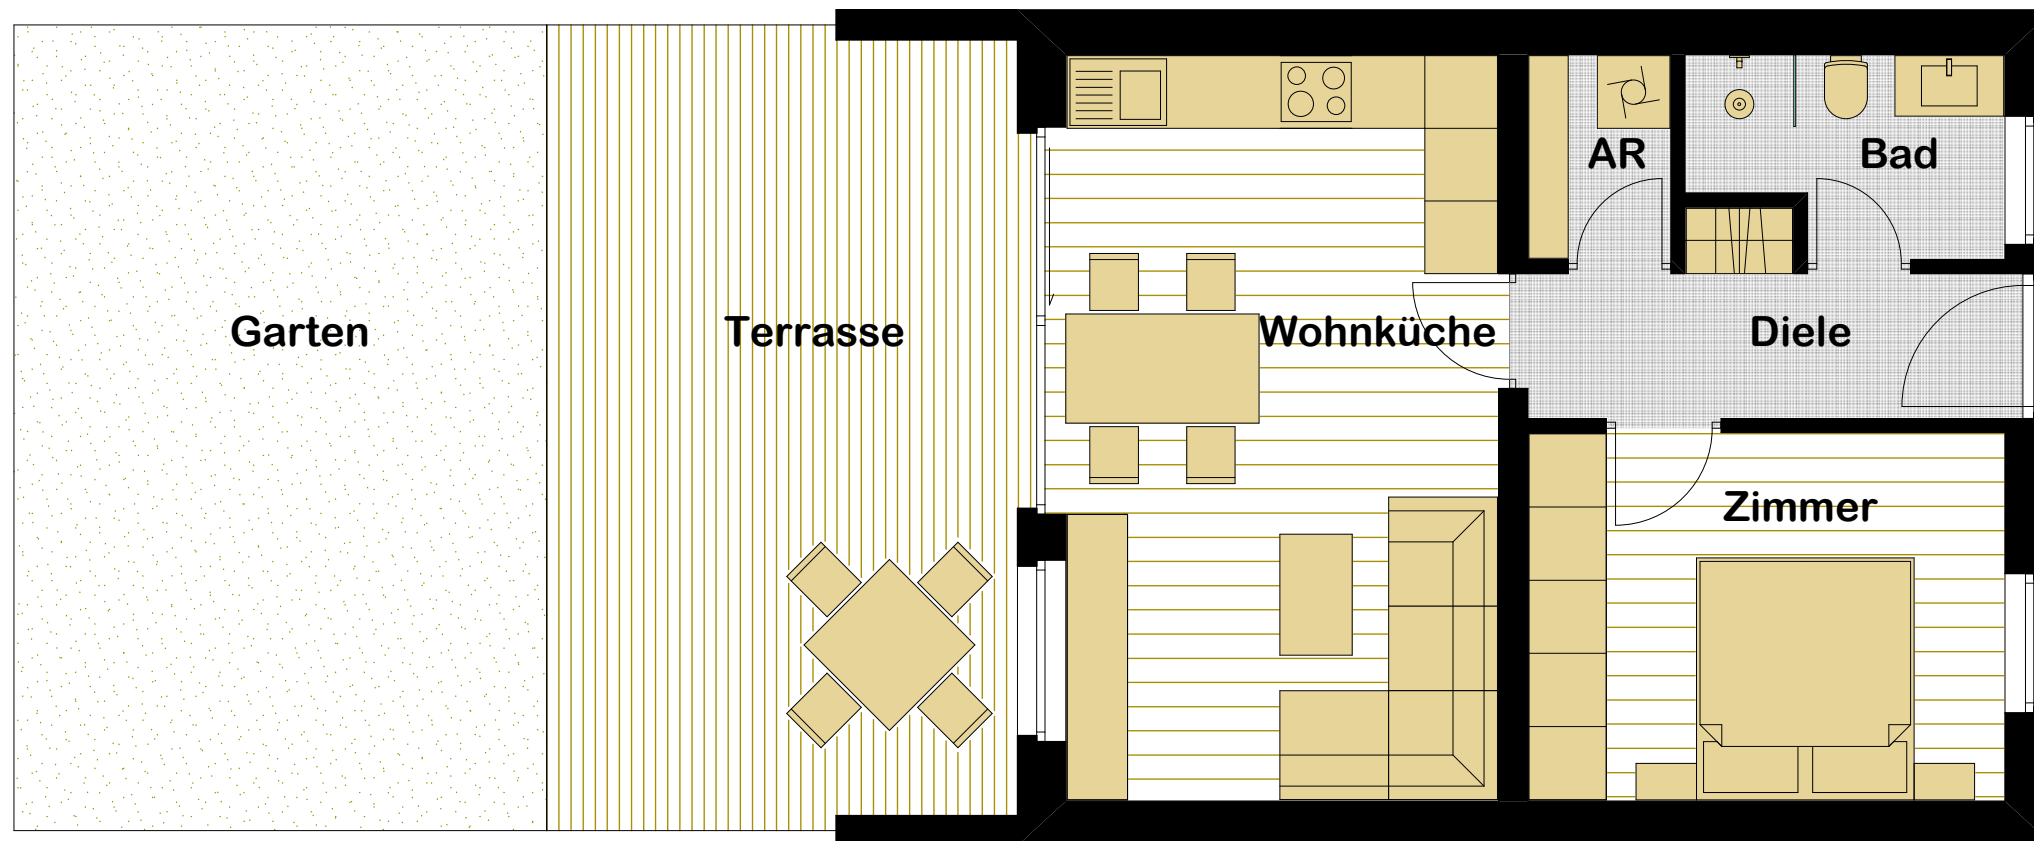

WOHNANLAGE

Prad am Stilfserjoch

WELLENZOHN

IMMOBILIEN

Wohnung Nr.5

WOHNANLAGE

Prad am Stilfserjoch

WELLENZOHN

IMMOBILIEN

Bruttoflächen

Wohnung:	57,04 m ²
Terrasse:	26,04 m ²
Garten:	29,00 m ²
Keller:	4,73 m ²

Wohnung Nr.5