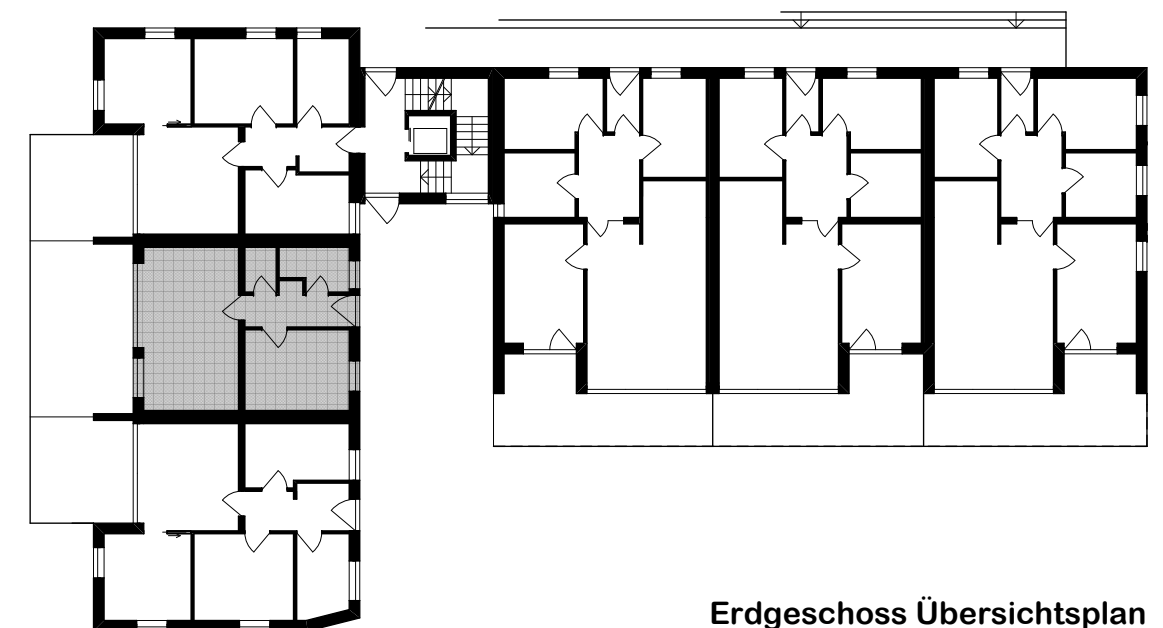

WOHNANLAGE

Prad am Stilfserjoch

WELLENZOHN

IMMOBILIEN

Wohnung Nr.5