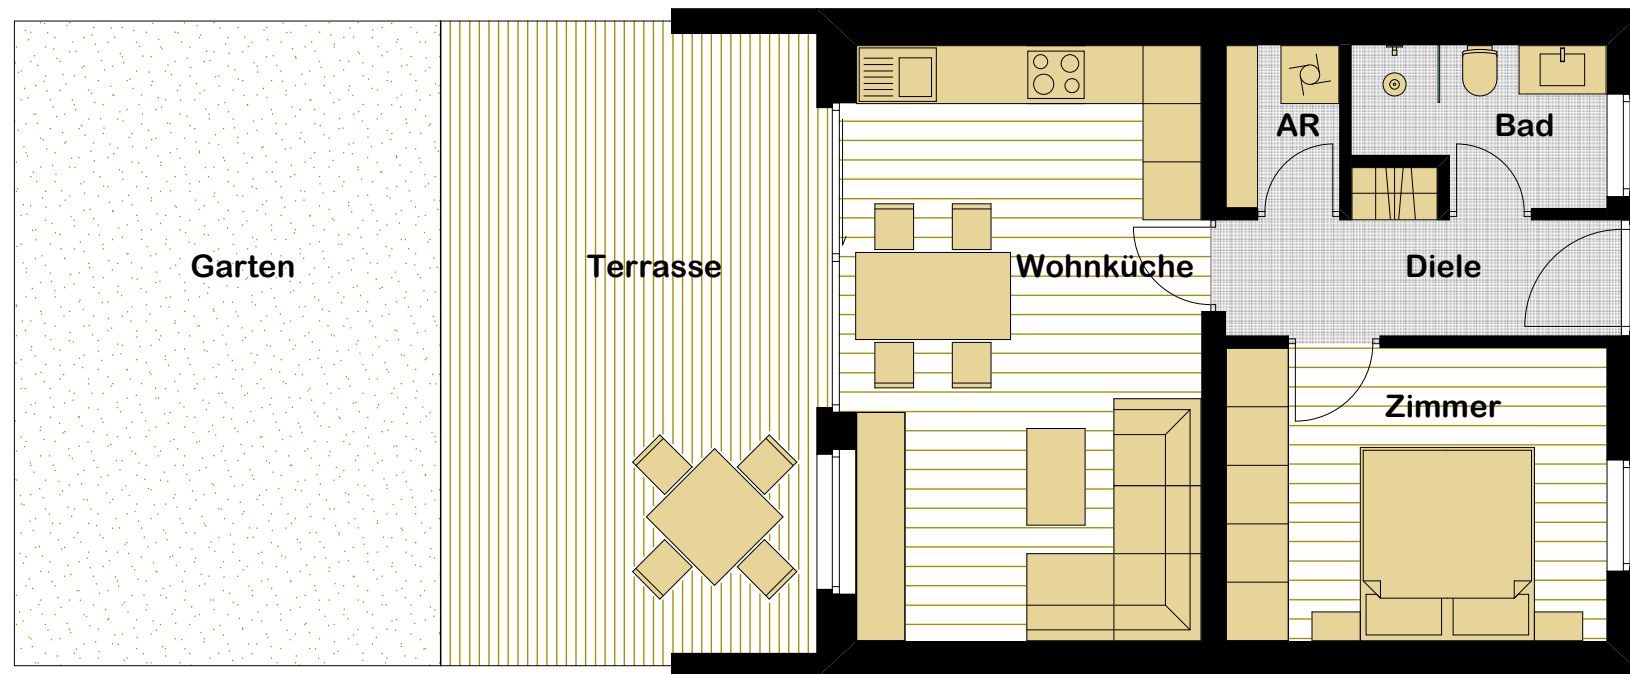

WOHNANLAGE

Prad am Stilfserjoch

WELLENZOHN

IMMOBILIEN

Wohnung Nr.5

WOHNANLAGE

Prad am Stilfserjoch

WELLENZOHN

IMMOBILIEN

Bruttoflächen

Wohnung:	57,04 m ²
Terrasse:	26,04 m ²
Garten:	29,00 m ²
Keller:	4,73 m ²

Wohnung Nr.5