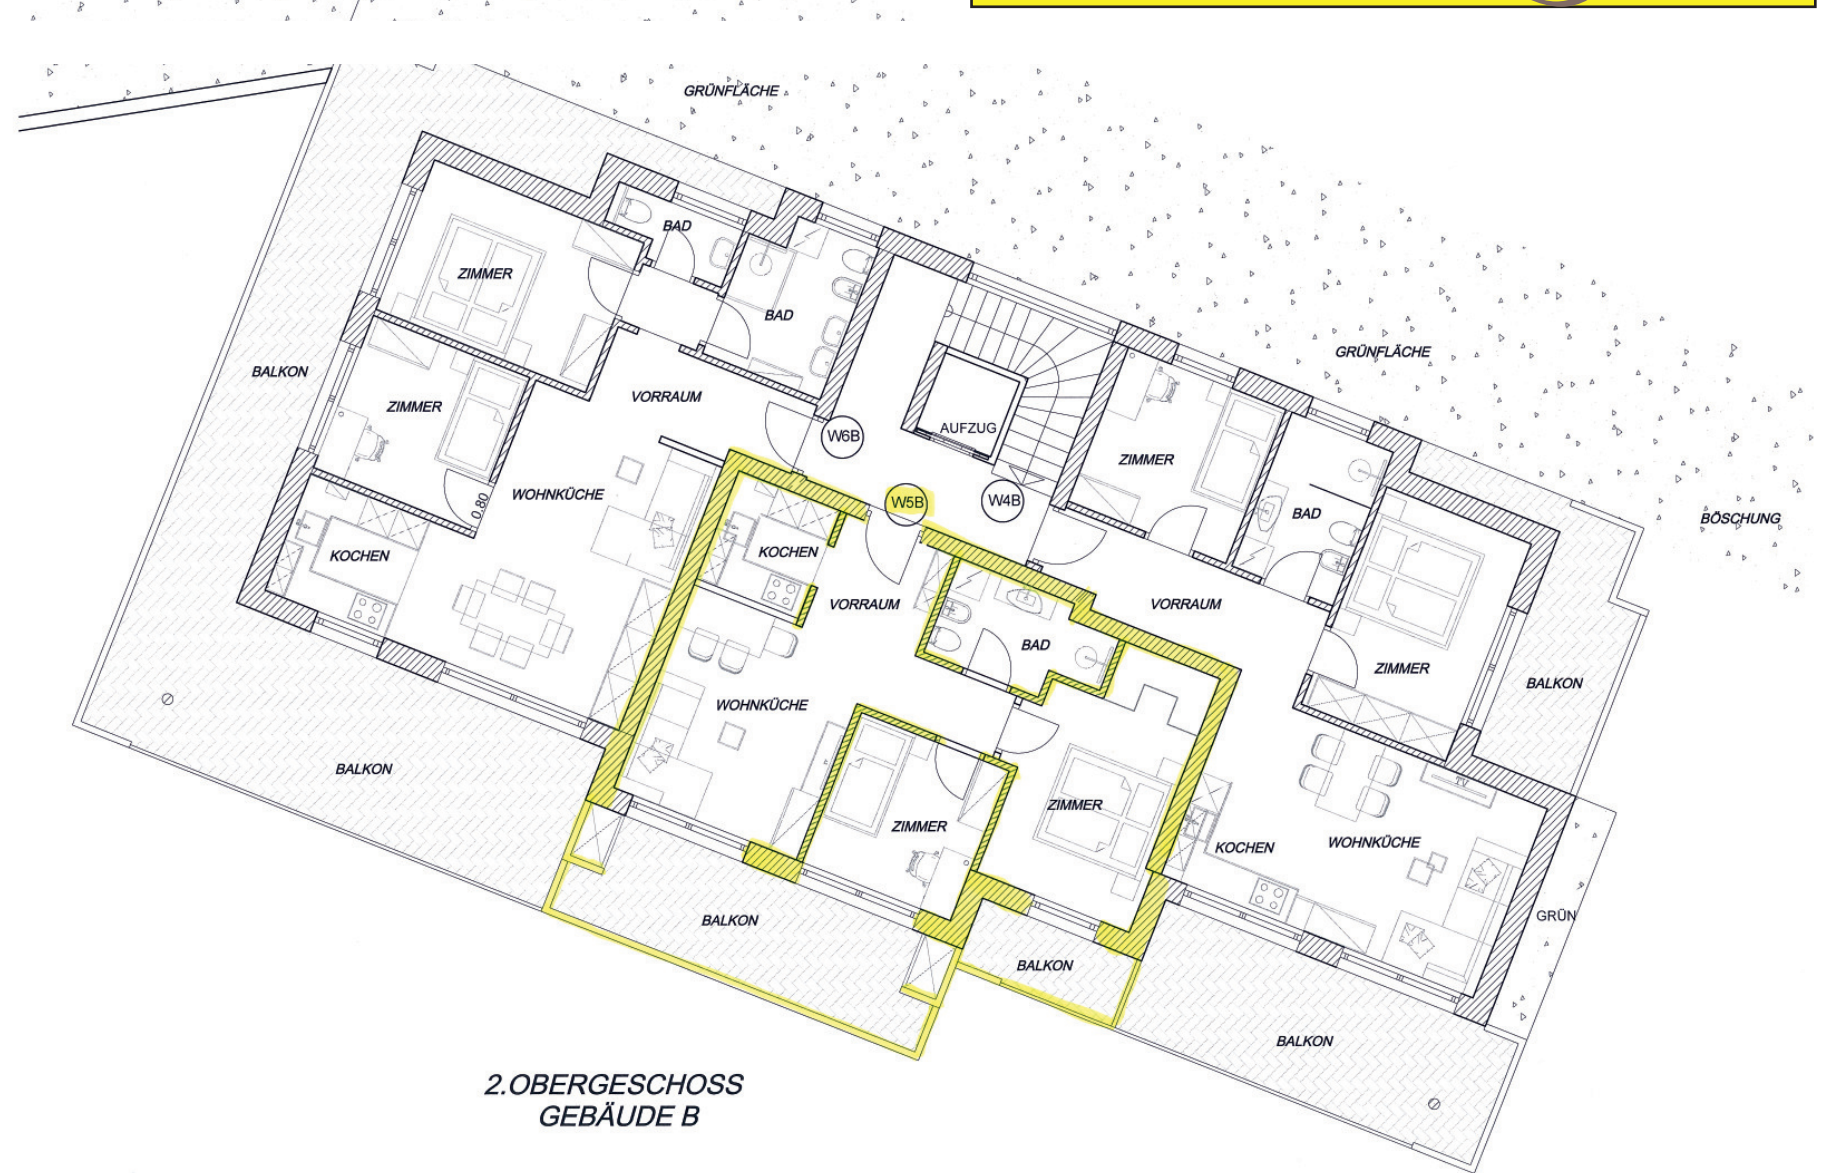

OSTANSICHT 1:100

Die hier angegebenen Flächen können bei der Ausarbeitung der Ausführungspläne geringfügige Änderungen aufweisen

Eyrs Gemeinde Laas
"Res. Maja"

2.OBERGESCHOSS
GEBÄUDE B

KELLERGESCHOSS
GEBÄUDE A

2. OBERGESCHOSS Wohnung 5 Block B
VARINATE

BRUTTOFLÄCHE Wohnung	65,25 m ²
BALKON	17,72 m ²
KELLER NR. 5 B	11,38 m ²

PREIS 217,500,00 €