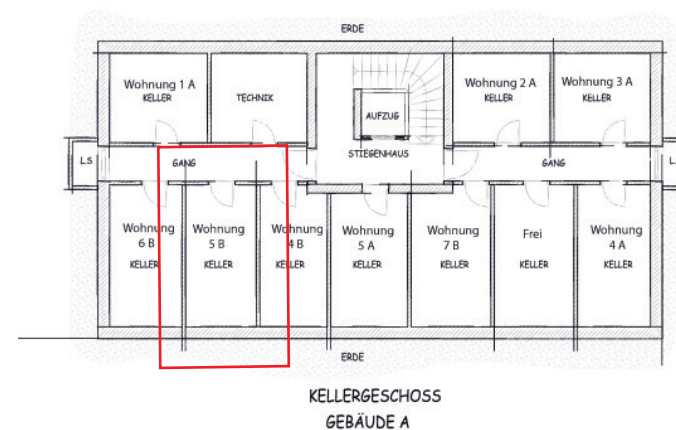

OSTANSICHT 1:100

Die hier angegebenen Flächen können bei der Ausarbeitung der Ausführungspläne geringfügige Änderungen aufweisen

Eyrs Gemeinde Laas
"Res. Maja"

2.OBERGESCHOSS
GEBÄUDE B

KELLERGESCHOSS
GEBÄUDE A

2. OBERGESCHOSS Wohnung 5 Block B
VARINATE

BRUTTOFLÄCHE Wohnung	65,25 m ²
BALKON	17,72 m ²
KELLER NR. 5 B	11,38 m ²

PREIS 217,500,00 €