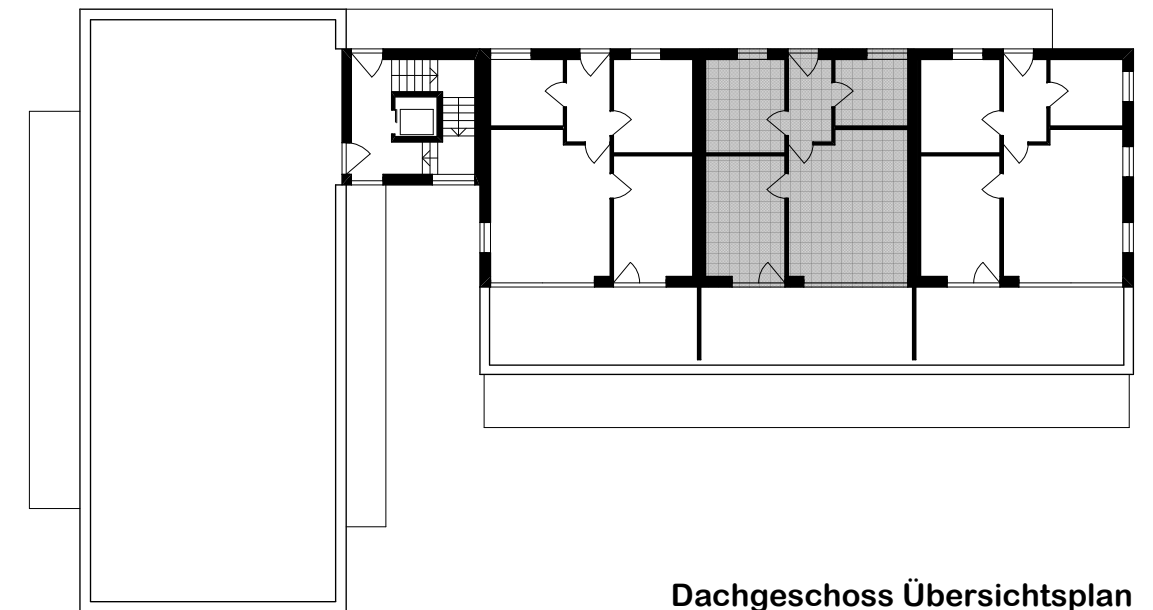

WOHNANLAGE

Prad am Stilfserjoch

WELLENZOHN

IMMOBILIEN

Wohnung Nr.14