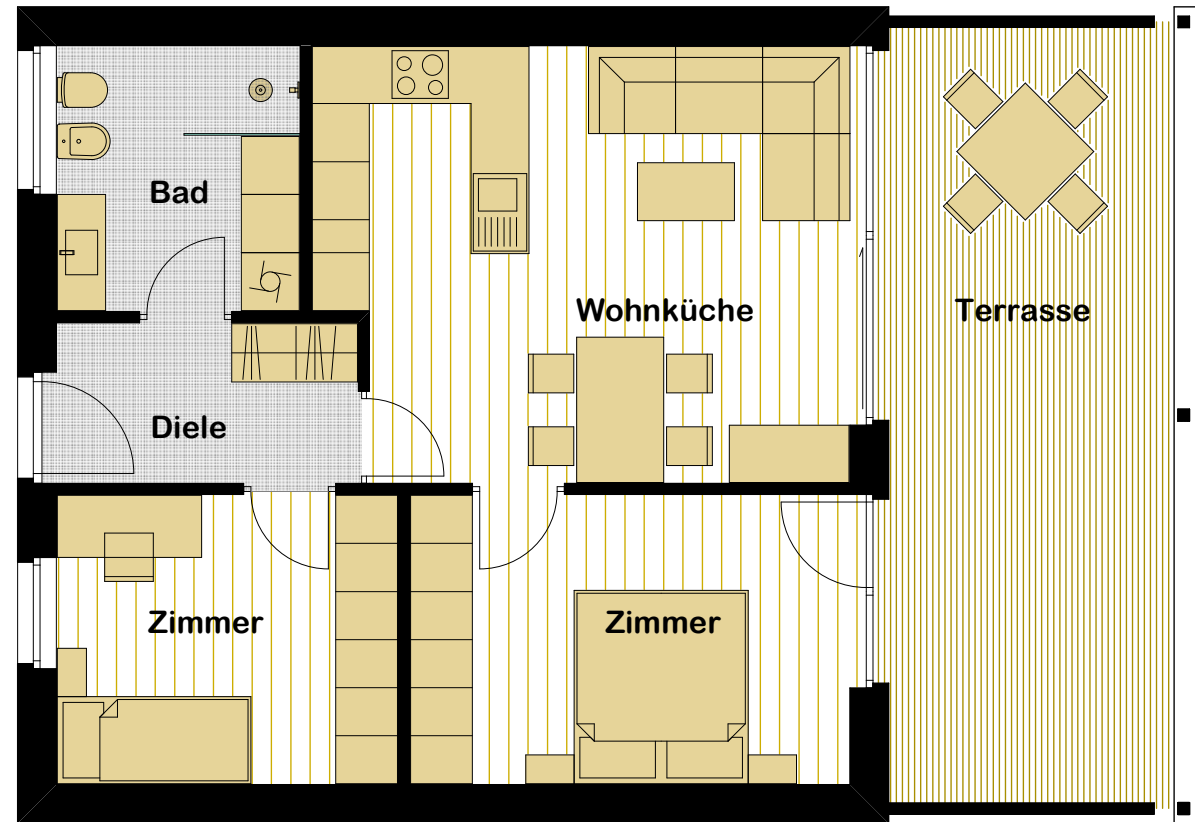

WOHNANLAGE

Prad am Stilfserjoch

WELLENZOHN

IMMOBILIEN

Wohnung Nr.14