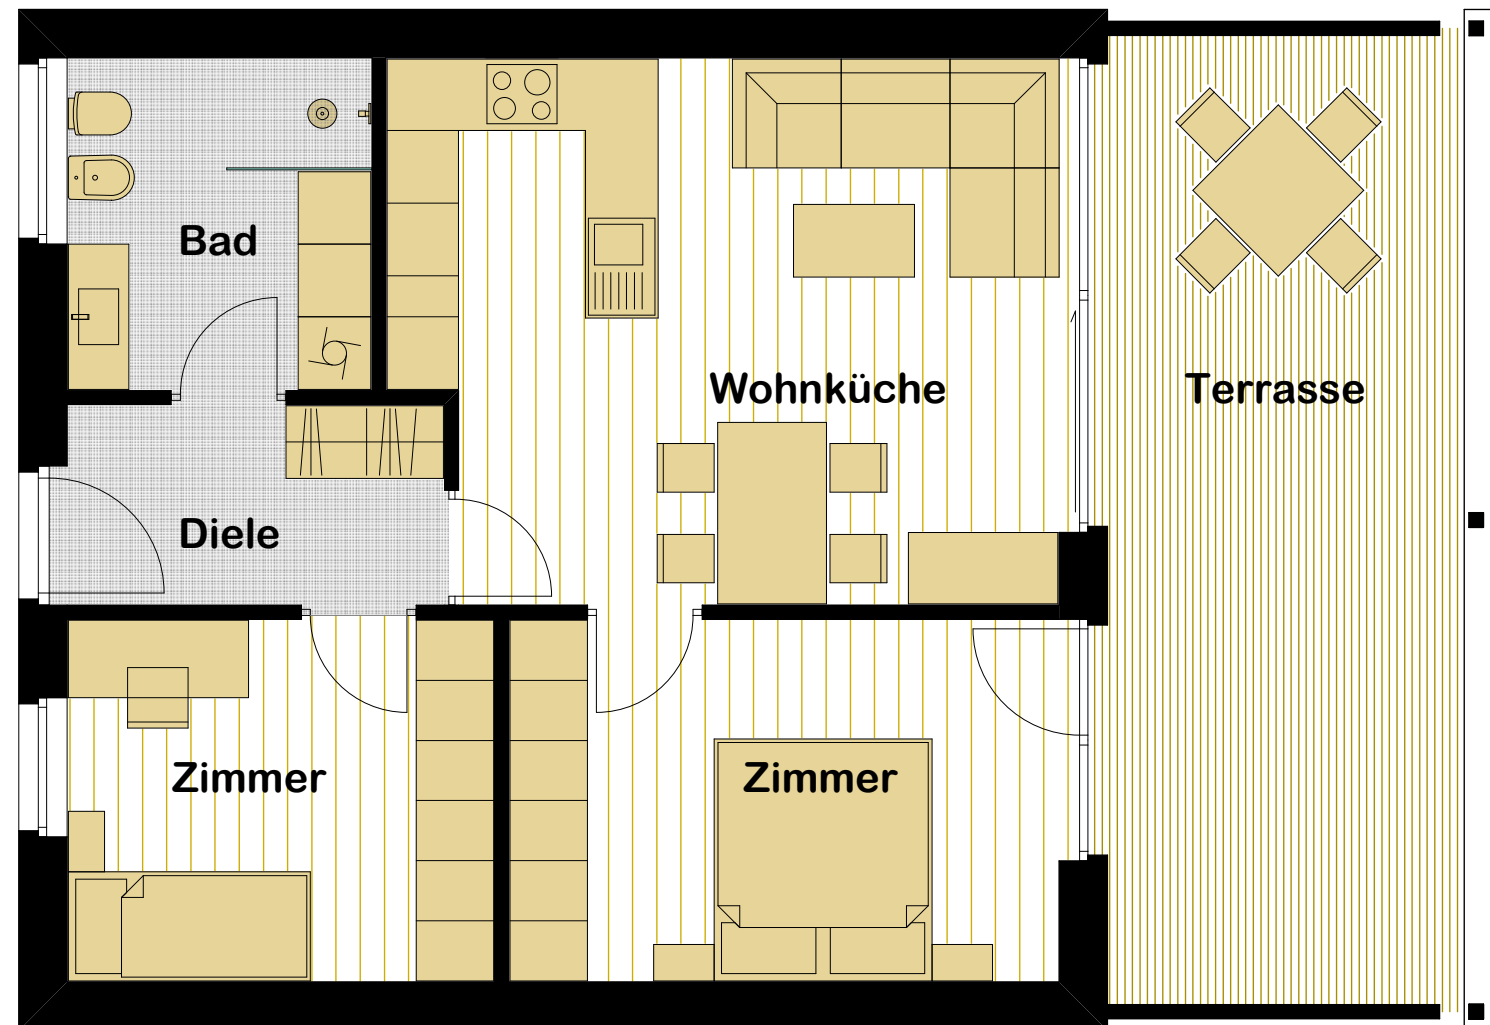

## Bruttoflächen

Wohnung:	73,16 m <sup>2</sup>
Terrasse:	23,64 m <sup>2</sup>
Garten:	18,00 m <sup>2</sup>
Keller:	9,70 m <sup>2</sup>

Wohnung Nr.14