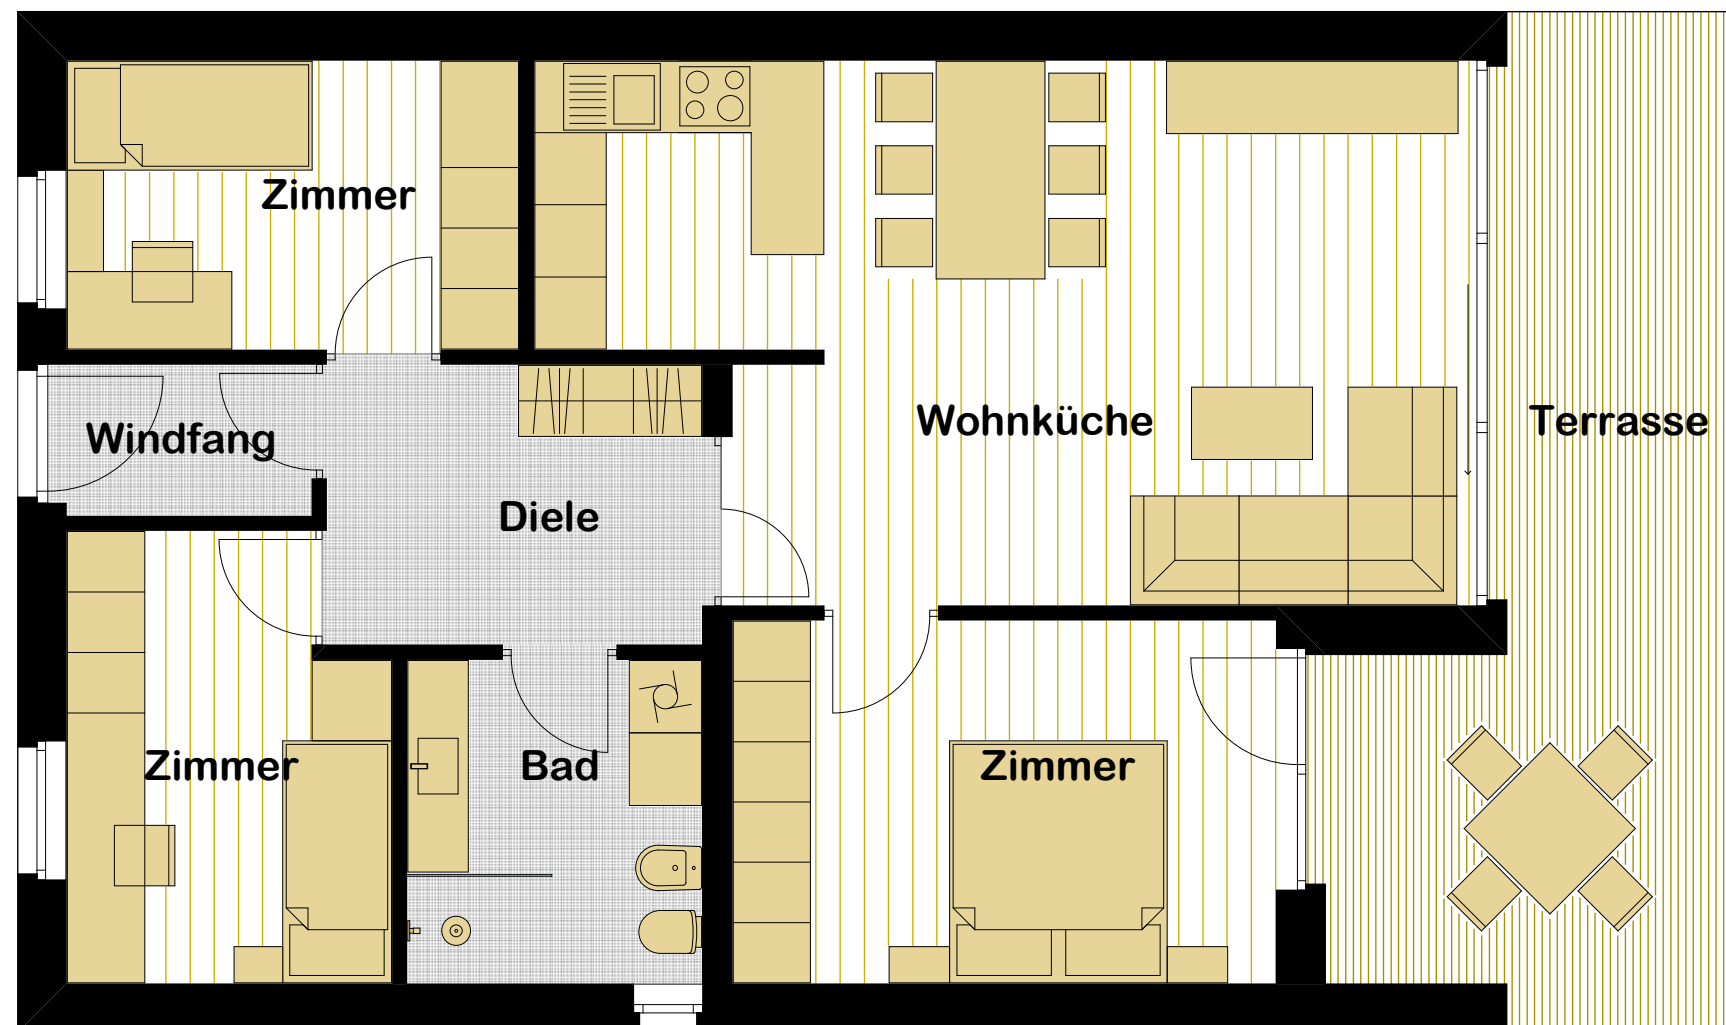

WOHNANLAGE

Prad am Stilfserjoch

WELLENZOHN

IMMOBILIEN

Bruttoflächen

Wohnung:	97,28 m ²
Terrasse:	19,81 m ²
Garten:	15,00 m ²
Keller:	4,73 m ²

Wohnung Nr.9